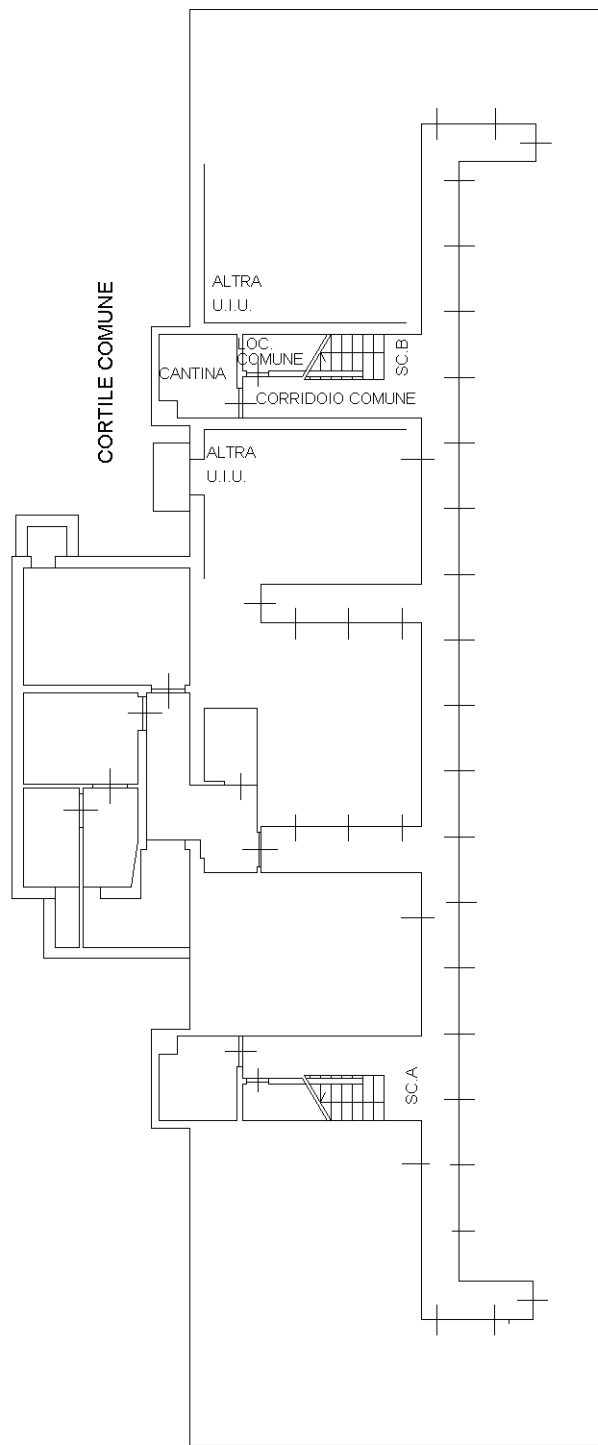

Agenzia delle Entrate
CATASTO FABBRICATI
Ufficio Provinciale di
Milano

Dichiarazione protocollo n. MI0491472 del 07/10/2014

Planimetria di u.i.u. in Comune di Milano

Via Angelo Inganni

civ. 77

Identificativi Catastali:

Sezione:

Foglio: 464

Particella: 7

Subalterno: 723

Compilata da:

Arcidiacono Carmelo

Iscritto all'albo:

Geometri

Prov. Milano

N. 06506

Scheda n. 1

Scala 1:200

PIANO INTERRATO H.2.20

VIA INGANNI

VIA DELLA RONDINE

Catasto dei Fabbricati - Situazione al 15/09/2021 - Comune di MILANO (F205) - < Foglio: 464 - Particella: 7 - Subalterno: 723 >
VIA ANGELO INGANNI n. 77 piano: S1;

Ultima planimetria in atti