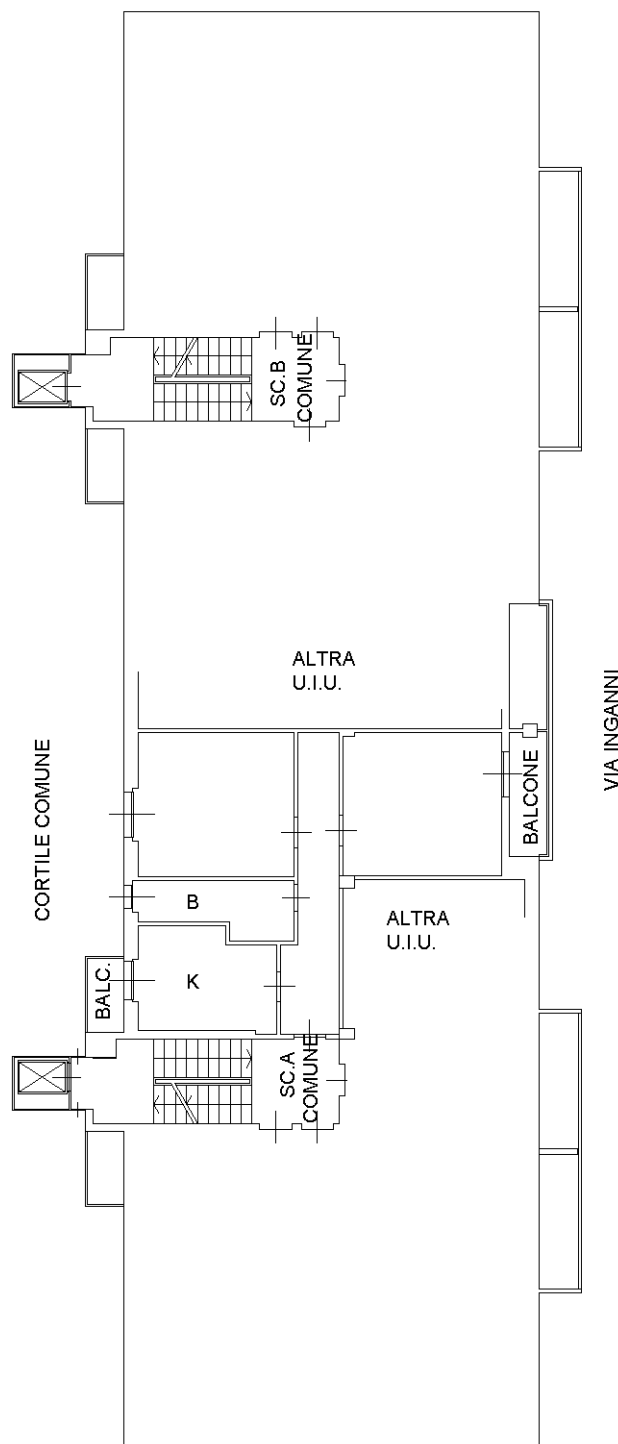

Sezione:

Foglio: 464

Particella: 7

Subalterno: 527

Compilata da:

Arcidiacono Carmelo

Iscritto all'albo:

Geometri

Prov. Milano

N. 06506

Scheda n. 1

Scala 1:200

PIANO TERZO H.2.90

Catasto dei Fabbricati - Situazione al 02/09/2021 - Comune di MILANO (F205) - < Foglio: 464 - Particella: 7 - Subalterno: 527 >
VIA ANGELO INGANNI n. 77 piano: 3;

Ultima planimetria in atti